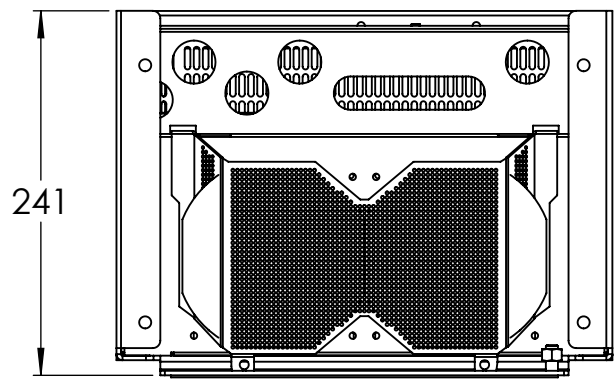

24-48V 5000VA	
PIN245020000	Phoenix Inverter 24/5000 230V VE.Bus
PIN485020000	Phoenix Inverter 48/5000 230V VE.Bus
QUA245021010	Quattro 24/5000/120-100/100 230V VE.Bus
QUA245023110	Quattro 24/5000/120-100/100 120V VE.Bus
QUA485021010	Quattro 48/5000/70-100/100 230V VE.Bus
QUA485021100	Quattro 48/5000/70-100/100 120V VE.Bus
PMP245021100	MultiPlus 24/5000/120-100 230V VE.Bus
PMP485021010	MultiPlus 48/5000/70-100 230V VE.Bus

Dimensions in mm