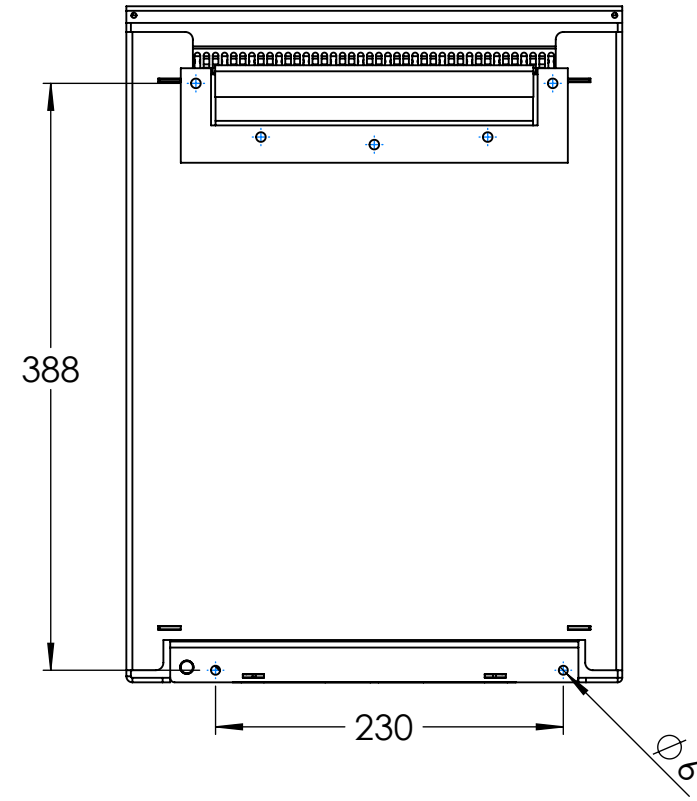

24-48V 5000VA	
PIN245020000	Phoenix Inverter 24/5000 230V VE.Bus
PIN485020000	Phoenix Inverter 48/5000 230V VE.Bus
QUA245021010	Quattro 24/5000/120-100/100 230V VE.Bus
QUA245023110	Quattro 24/5000/120-100/100 120V VE.Bus
QUA485021010	Quattro 48/5000/70-100/100 230V VE.Bus
QUA485021100	Quattro 48/5000/70-100/100 120V VE.Bus
PMP245021100	MultiPlus 24/5000/120-100 230V VE.Bus
PMP485021010	MultiPlus 48/5000/70-100 230V VE.Bus

Dimensions in mm