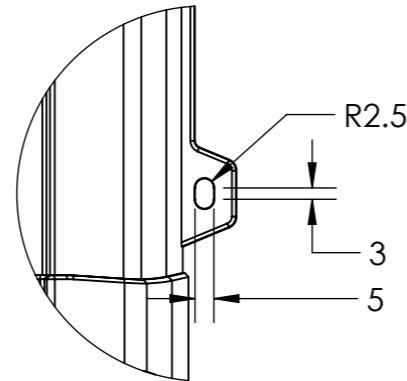

Dimension Drawing - Phoenix Inverter	
PIN241800100	Phoenix Inverter 24/800 230V VE.Direct IEC
PIN241800200	Phoenix Inverter 24/800 230V VE.Direct SCHUKO
PIN241800300	Phoenix Inverter 24/800 230V VE.Direct AU/NZ
PIN241800400	Phoenix Inverter 24/800 230V VE.Direct UK
PIN241800500	Phoenix Inverter 24/800 120V VE.Direct NEMA 5-15R
PIN481800100	Phoenix Inverter 48/800 230V VE.Direct IEC
PIN481800200	Phoenix Inverter 48/800 230V VE.Direct SCHUKO
PIN481800300	Phoenix Inverter 48/800 230V VE.Direct AU/NZ
PIN481800400	Phoenix Inverter 48/800 230V VE.Direct UK
PIN481800500	Phoenix Inverter 48/800 120V VE.Direct NEMA 5-15R

Dimensions in mm

victron energy
BLUE POWER