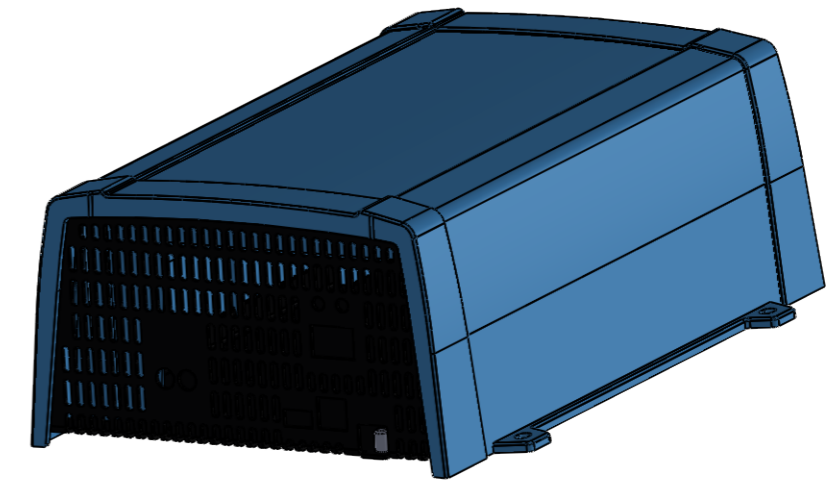

Dimension Drawing - Phoenix Inverter	
PIN241800100	Phoenix Inverter 24/800 230V VE.Direct IEC
PIN241800200	Phoenix Inverter 24/800 230V VE.Direct SCHUKO
PIN241800300	Phoenix Inverter 24/800 230V VE.Direct AU/NZ
PIN241800400	Phoenix Inverter 24/800 230V VE.Direct UK
PIN241800500	Phoenix Inverter 24/800 120V VE.Direct NEMA 5-15R
PIN481800100	Phoenix Inverter 48/800 230V VE.Direct IEC
PIN481800200	Phoenix Inverter 48/800 230V VE.Direct SCHUKO
PIN481800300	Phoenix Inverter 48/800 230V VE.Direct AU/NZ
PIN481800400	Phoenix Inverter 48/800 230V VE.Direct UK
PIN481800500	Phoenix Inverter 48/800 120V VE.Direct NEMA 5-15R

Dimensions in mm

victron energy
BLUE POWER