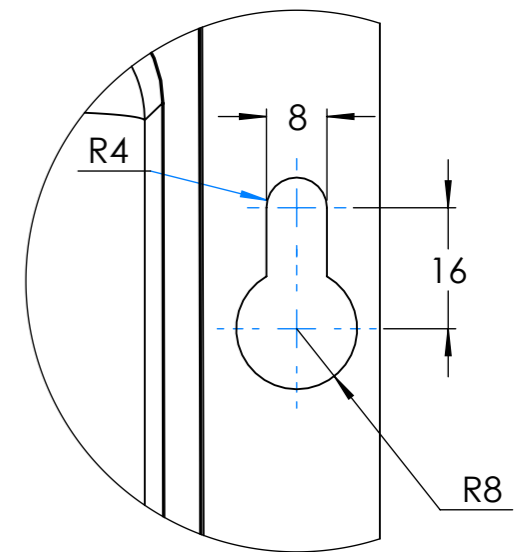

Dimension Drawing - SmartSolar charge controller (XL)	
SCC115085410	SmartSolar MPPT 150/85-Tr VE.Can
SCC115110410	SmartSolar MPPT 150/100-Tr VE.Can
SCC125085410	SmartSolar MPPT 250/85-Tr VE.Can
SCC125110410	SmartSolar MPPT 250/100-Tr VE.Can

DETAIL A
SCALE 1 : 1

DETAIL B
SCALE 1 : 1

Dimensions in mm

victron energy
BLUE POWER