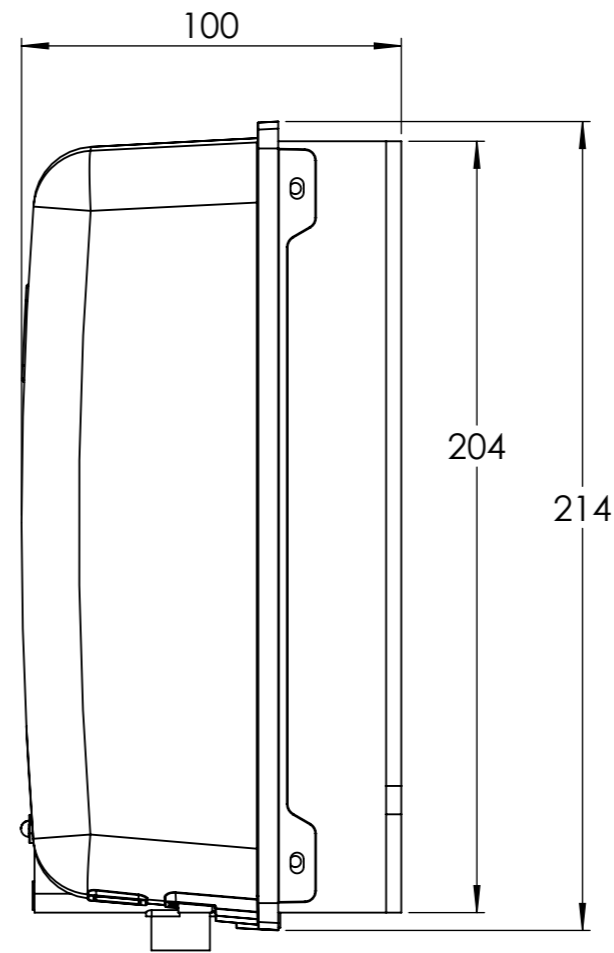

Dimension Drawing - SmartSolar charge controller (XL)	
SCC115085410	SmartSolar MPPT 150/85-Tr VE.Can
SCC115110410	SmartSolar MPPT 150/100-Tr VE.Can
SCC125085410	SmartSolar MPPT 250/85-Tr VE.Can
SCC125110410	SmartSolar MPPT 250/100-Tr VE.Can

DETAIL A
SCALE 1 : 1

DETAIL B
SCALE 1 : 1

Dimensions in mm

victron energy
BLUE POWER