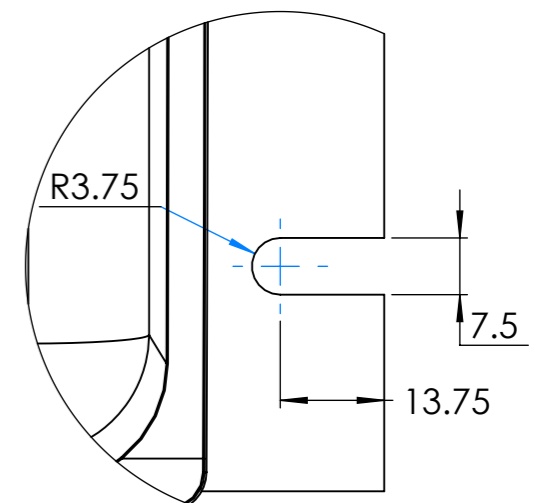

Dimension Drawing - SmartSolar charge controller (XL)	
SCC115085410	SmartSolar MPPT 150/85-Tr VE.Can
SCC115110410	SmartSolar MPPT 150/100-Tr VE.Can
SCC125085410	SmartSolar MPPT 250/85-Tr VE.Can
SCC125110410	SmartSolar MPPT 250/100-Tr VE.Can

DETAIL A
SCALE 1 : 1

DETAIL B
SCALE 1 : 1

Dimensions in mm

victron energy
BLUE POWER