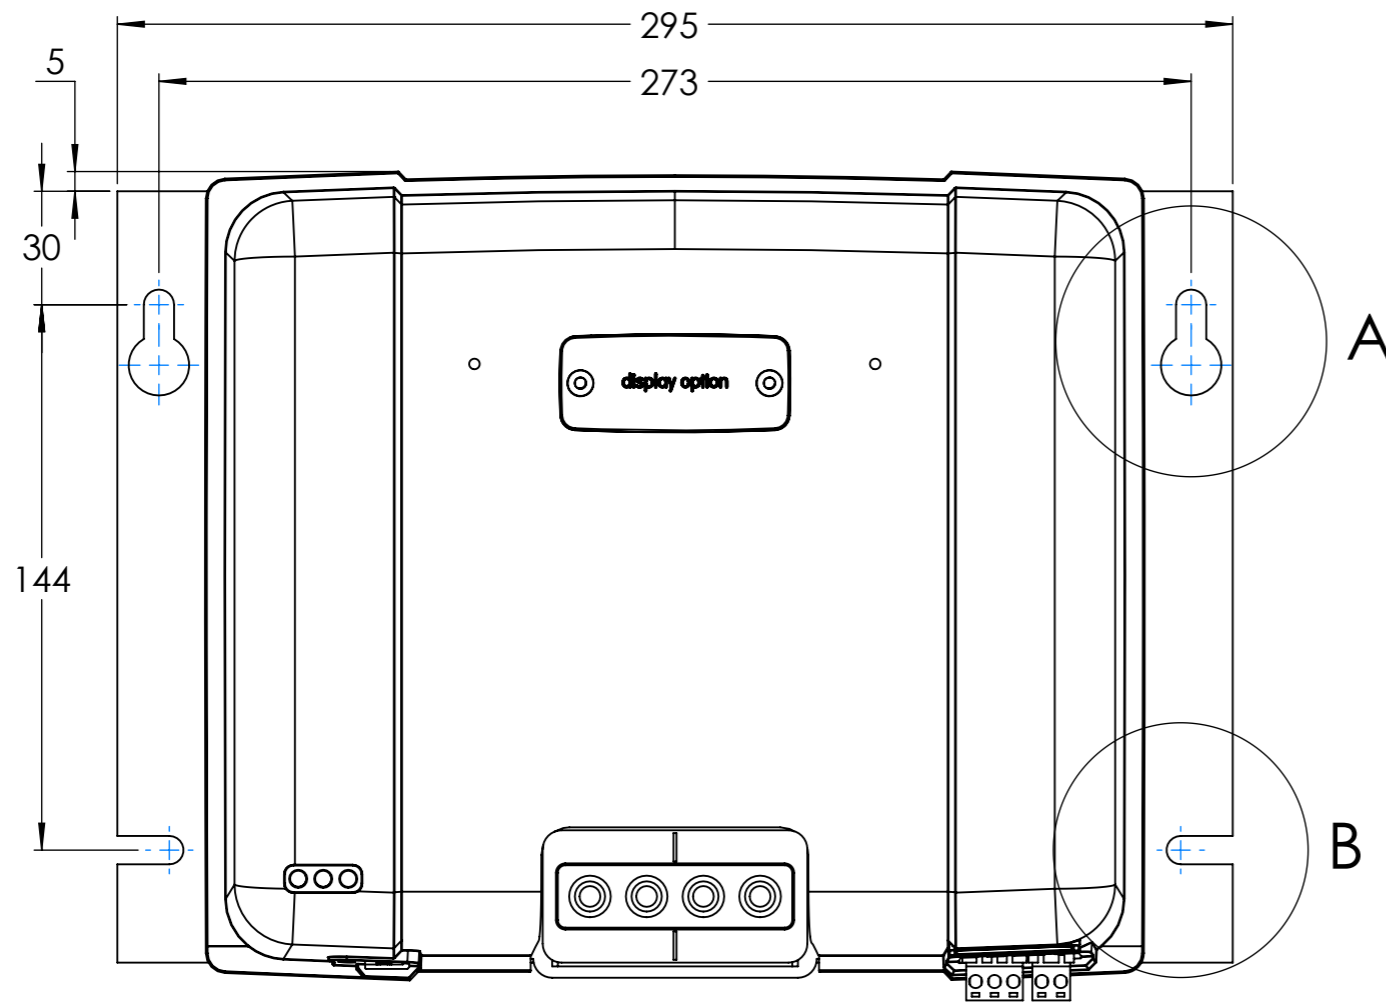

Dimension Drawing - SmartSolar charge controller (XL)	
SCC115085410	SmartSolar MPPT 150/85-Tr VE.Can
SCC115110410	SmartSolar MPPT 150/100-Tr VE.Can
SCC125085410	SmartSolar MPPT 250/85-Tr VE.Can
SCC125110410	SmartSolar MPPT 250/100-Tr VE.Can

DETAIL A
SCALE 1 : 1

DETAIL B
SCALE 1 : 1

Dimensions in mm

victron energy
BLUE POWER