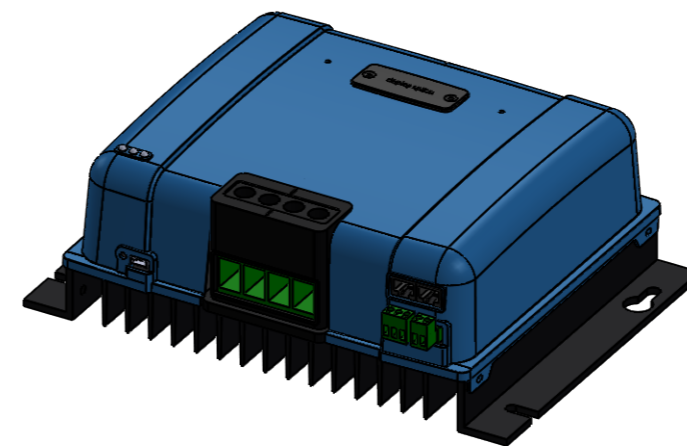

Dimension Drawing - SmartSolar charge controller (XL)	
SCC115085410	SmartSolar MPPT 150/85-Tr VE.Can
SCC115110410	SmartSolar MPPT 150/100-Tr VE.Can
SCC125085410	SmartSolar MPPT 250/85-Tr VE.Can
SCC125110410	SmartSolar MPPT 250/100-Tr VE.Can

DETAIL A
SCALE 1 : 1

DETAIL B
SCALE 1 : 1

Dimensions in mm

victron energy
BLUE POWER